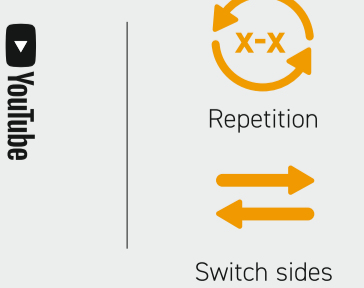

SISSEL GmbH · Bruchstrasse 48 · 67098 Bad Dürkheim · Germany

sissel.com