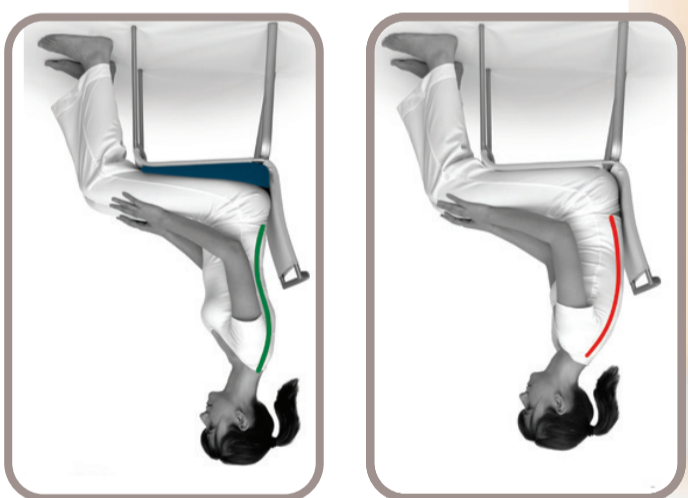

- Rilassa la colonna vertebrale e i dischi intervertebrali, permettendo una posizione ergonomicamente e anatomicamente corretta
- Nucleo stabile, taglio da un unico pezzo
- Inclusa fodera resistente con parte antiscivolo in gomma sulla parte inferiore - particolarmente utile su superfici lisce
- Fodera in 100 % cotone (lavabile a 30° C) con parte in gomma antiscivolo
- Misure: 35 x 35 x 6.5 cm

- Avlastar ryggraden och diskarna - hjälper till att sitta ergonomiskt och anatomiskt riktigt
- Stabil formskuret ur ett stycke
- Ett tåligt överdrag med gummerad undersida - särskilt lämpligt på glatta ytor
- Överdrag av 100 % bomull (tvätt 30° C) antihalk behandlad
- Storlek 35 x 35 x 6,5 cm

[www.sissel.com](http://www.sissel.com)

- Alivia la columna y los discos intervertebrales y de esta forma mantiene la posición ergonomica y anatómicamente correcta al sentarse
- Material firme, cortado de una sola pieza y antideslizante y antideslizante en la parte inferior muy útil en superficies lisas (C)
- Funda 100 % de algodón (lavable hasta 30° C) con recubrimiento antideslizante
- Tamaño: 35 x 35 x 6,5 cm

- Entlastet Wirbelsäule und Bandscheiben und sorgt für eine ergonomisch und anatomisch einwandfreie Sitzhaltung
- Formstabiler Kern, aus einem Stück geschnitten
- Inklusiv strapazierfähigem Bezug mit Anti-Rutsch-Gummierung - besonders sinnvoll auf glatten Flächen
- Bezug aus 100 % Baumwolle (waschbar bei 30° C) mit anti-Rutsch Beschichtung
- Masse: 35 x 35 x 6,5 cm