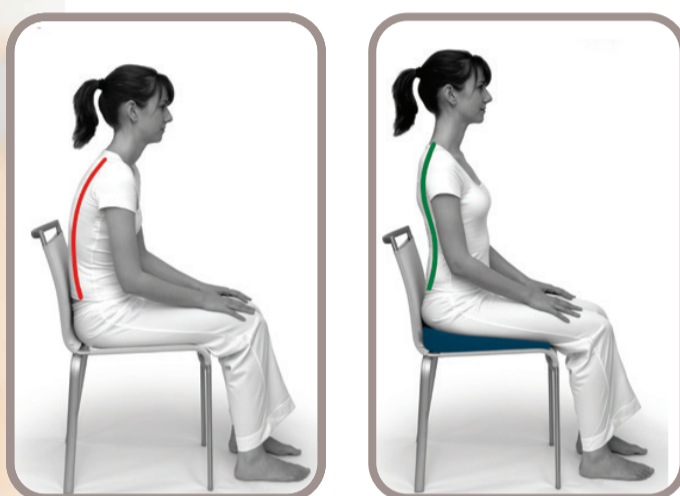

- Promotes a perfectly upright posture
- Per una seduta perfetta e corretta!
- För ett rakt och felfritt sittande

- Relieves spine and intervertebral discs and this way enhances an ergonomically and anatomically correct sitting posture
- Stable core, cut from one piece
- With rugged cover and anti-slip bottom layer, highly effective on slippery surface
- 100 % cotton cover (washable at 30° C) with anti-slip lining
- Size: 35 x 35 x 6.5 cm

- Rilassa la colonna vertebrale e i dischi intervertebrali, permettendo una posizione ergonomicamente e anatomicamente corretta
- Nucleo stabile, taglio da un unico pezzo
- Inclusa fodera resistente con parte antiscivolo in gomma sulla parte inferiore - particolarmente utile su superfici lisce
- Fodera in 100 % cotone (lavabile a 30° C) con parte in gomma antiscivolo
- Misure: 35 x 35 x 6.5 cm

- Avlastar ryggraden och diskarna - hjälper till att sitta ergonomiskt och anatomiskt riktigt
- Stabil formskuret ur ett stycke
- Ett tåligt överdrag med gummerad undersida - särskilt lämpligt på glatta ytor
- Överdrag av 100 % bomull (tvätt 30° C) antihalk behandlad
- Storlek 35 x 35 x 6,5 cm