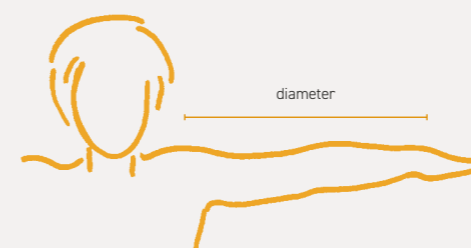

⊠ Ø approx. 55 cm, 75 cm

⚙ PVC

🎨 blue